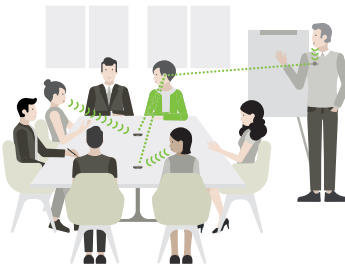

Malá pracovní jednání

Malá jednání mohou být pro uživatele sluchadel velice náročná. Umístěte jeden mikrofon na stůl, abyste slyšeli své kolegy zcela srozumitelně.

Velká pracovní jednání

Při velkých jednáních odvede mikrofon Roger Table Mic II vynikající práci se snímáním všech užitečných hlasů.

Jednání s přednášejícím

Když přednášející používá mikrofon Roger, který komunikuje se stolním mikrofonem, uslyšíte srozumitelně řeč všech účastníků.

Další situace, kdy Vám technologie Roger může pomoci překonat náročné komunikační výzvy: