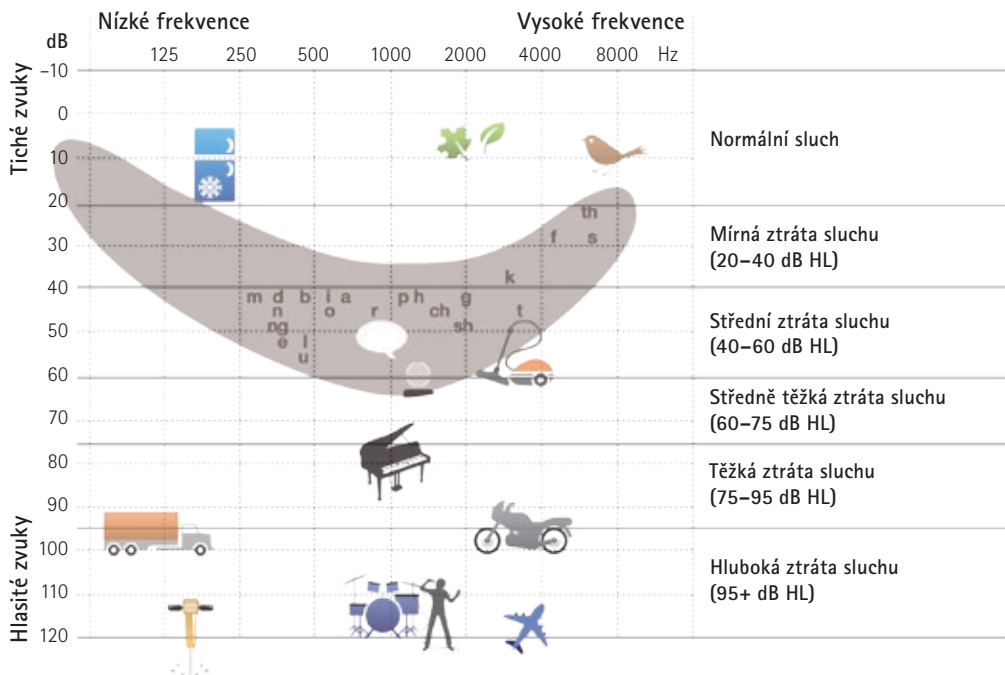

Váš audiogram

Váš odborný lékař otestuje Váš sluch v každém uchu a výsledky zaznamená do audiogramu, jak je vyobrazeno níže.

Různé typy sluchové ztráty

Lehká ztráta sluchu

Tiché zvuky jsou neslyšitelné. Porozumění řeči v hlučném prostředí je obtížné.

Středně těžká ztráta sluchu

Tiché a středně hlasité zvuky nejsou slyšitelné. Porozumění řeči mimo tiché prostředí je velmi obtížné.

Těžká ztráta sluchu

Konverzace musí probíhat hlasitě. Komunikace ve skupině vyžaduje velké úsilí.

Hluboká ztráta sluchu

Slyšíte jen některé velmi hlasité zvuky. Komunikace již není možná bez sluchadla ani při intenzivním úsilí.