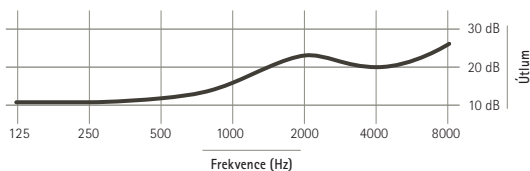

Specifické výhody produktu

Zeslabení zvuku: ☒ ☒ ☒ ☒ ☐ ☐

Zlepšení soustředění: ☒ ☒ ☒ ☒ ☒ ☒

19 SNR | 12 NRR

Údaje z osvědčení Serenity Choice™ Shooting & Hunting (KIM 12)

CE	125 (Hz)	250 (Hz)	500 (Hz)	1 (kHz)	2 (kHz)	4 (kHz)	8 (kHz)	H	M	L	SNR
Střední hodnota útlumu (dB)	14.1	14.3	14.7	18.1	26.7	22.2	29.3				
Standardní odchylka (dB)	3.4	2.4	3.2	2.3	3.9	2.0	3.7	21	15	13	19
Očekávaná úroveň ochrany 95% (dB)	10.7	11.9	11.5	15.8	22.8	20.2	25.6				

ANSI	125 (Hz)	250 (Hz)	500 (Hz)	1 (kHz)	2 (kHz)	3.15 (kHz)	4 (kHz)	6.3 (kHz)	8 (kHz)	NRR
Střední hodnota útlumu (dB)	15.2	15.1	15.6	19.0	28.1	24.4	21.5	17.0	27.5	
Standardní odchylka (dB)	3.0	2.6	4.1	3.1	3.9	3.1	2.3	3.2	4.6	12
Očekávaná úroveň ochrany 98% (dB)	9.2	9.9	7.4	12.8	20.3	-	17.6	-	14.5	

Používání produktu

- Exploze a ohňostroje
- Impulzní a nárazový hluk
- Lov a střelba

Obsah balení

- 3 páry ušních koncovek (velikost S, M a L)
- Dva akustické filtry 19 dB
- Hliníkové pouzdro s kroužkem na klíče
- Vícejazyčná příručka