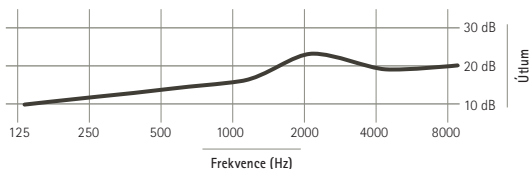

Specifické výhody produktu

Zeslabení zvuku: ☒ ☒ ☒ ☐ ☐ ☐

Zlepšení soustředění: ☒ ☒ ☒ ☒ ☒ ☒

16 SNR | 9 NRR

Údaje z osvědčení Serenity Choice™ Comfort (KR 15)

CE	125 (Hz)	250 (Hz)	500 (Hz)	1 (kHz)	2 (kHz)	4 (kHz)	8 (kHz)	H	M	L	SNR
Střední hodnota útlumu (dB)	10.4	12.2	13.9	16.1	22.9	19.0	20.3				
Standardní odchylka (dB)	3.0	2.2	3.7	2.4	3.9	3.8	5.0	16	13	11	16
Očekávaná úroveň ochrany 95% (dB)	7.4	10.0	10.2	13.7	19.0	15.2	15.3				

ANSI	125 (Hz)	250 (Hz)	500 (Hz)	1 (kHz)	2 (kHz)	3.15 (kHz)	4 (kHz)	6.3 (kHz)	8 (kHz)	NRR
Střední hodnota útlumu (dB)	10.2	11.2	13.4	15.7	24.0	21.6	19.2	19.3	19.0	
Standardní odchylka (dB)	3.1	2.8	2.9	2.7	3.2	3.1	3.5	3.8	5.2	9
Očekávaná úroveň ochrany 98% (dB)	4.0	5.6	7.6	10.3	17.6	-	13.8	-	10.2	

Používání produktu

- Zlepšuje soustředění
- Snižuje stres
- Tlumí šum v pozadí

Obsah balení

- 3 páry ušních koncovek (velikost S, M a L)
- Dva akustické filtry 16 dB
- Hliníkové pouzdro s kroužkem na klíče
- Vícejazyčná příručka