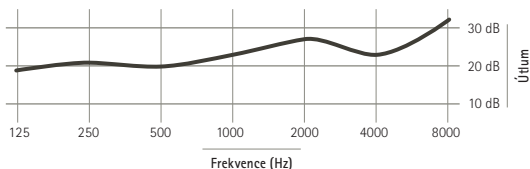

Specifické výhody produktu

Zeslabení zvuku: ☒ ☒ ☒ ☒ ☒ ☐

Zlepšení soustředění: ☒ ☒ ☒ ☒ ☒ ☒

24 | 16
SNR | NRR

Údaje z osvědčení Serenity Choice™ Sleep (KI 25)

CE	125 (Hz)	250 (Hz)	500 (Hz)	1 (kHz)	2 (kHz)	4 (kHz)	8 (kHz)	H	M	L	SNR
Střední hodnota útlumu (dB)	23.2	22.3	22.7	24.8	30.8	22.5	36.7				
Standardní odchylka (dB)	3.0	2.6	2.6	3.6	3.3	2.9	3.5	23	22	21	24
Očekávaná úroveň ochrany 95% (dB)	20.2	19.7	20.1	21.2	27.5	19.6	33.2				

ANSI	125 (Hz)	250 (Hz)	500 (Hz)	1 (kHz)	2 (kHz)	3.15 (kHz)	4 (kHz)	6.3 (kHz)	8 (kHz)	NRR
Střední hodnota útlumu (dB)	22.1	20.7	20.5	24.3	31.1	31.6	21.8	22.7	33.7	
Standardní odchylka (dB)	3.0	2.8	3.6	3.8	4.0	5.1	3.2	3.4	4.1	16
Očekávaná úroveň ochrany 98% (dB)	18.1	15.1	13.3	16.7	23.1	-	18.4	-	20.7	

Používání produktu

- Zeslabuje zvuky chrápání
- Hlučné hotely – zeslabuje hluk výtahů, hlučných hostů, kuchyně atd.
- Pouliční hluk – zeslabuje hluk automobilů, popelářských vozů, narušitelů nočního klidu atd.
- Intenzivnější odpočinek

Obsah balení

- 3 páry ušních koncovek (velikost S, M a L)
- Dva akustické filtry 24 dB
- Hliníkové pouzdro s kroužkem na klíče
- Vícejazyčná příručka