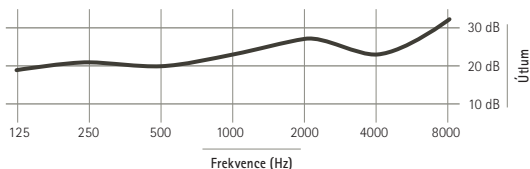

Specifické výhody produktu

Zeslabení zvuku: ☒ ☒ ☒ ☒ ☒ ☐

Zlepšení soustředění: ☒ ☒ ☒ ☒ ☒ ☐

24 SNR | 16 NRR

Údaje z osvědčení Serenity Choice™ Motorsport (KI 25)

CE	125 (Hz)	250 (Hz)	500 (Hz)	1 (kHz)	2 (kHz)	4 (kHz)	8 (kHz)	H	M	L	SNR
Střední hodnota útlumu (dB)	23.2	22.3	22.7	24.8	30.8	22.5	36.7				
Standardní odchylka (dB)	3.0	2.6	2.6	3.6	3.3	2.9	3.5	23	22	21	24
Očekávaná úroveň ochrany 95% (dB)	20.2	19.7	20.1	21.2	27.5	19.6	33.2				

ANSI	125 (Hz)	250 (Hz)	500 (Hz)	1 (kHz)	2 (kHz)	3.15 (kHz)	4 (kHz)	6.3 (kHz)	8 (kHz)	NRR
Střední hodnota útlumu (dB)	22.1	20.7	20.5	24.3	31.1	31.6	21.8	22.7	33.7	
Standardní odchylka (dB)	3.0	2.8	3.6	3.8	4.0	5.1	3.2	3.4	4.1	16
Očekávaná úroveň ochrany 98% (dB)	18.1	15.1	13.3	16.7	23.1	-	18.4	-	20.7	

Používání produktu

- Zeslabuje hluk způsobený větrem a turbulentním prouděním vzduchu
- Zeslabuje hluk motoru
- Předchází poškození sluchu na motoristických akcích, jako je např. rallye, motocyklové závody či závody tryskových člunů
- Předchází poškození sluchu při měření výkonu na dynamometru

Obsah balení

- 3 páry ušních koncovek (velikost S, M a L)
- Dva akustické filtry 24 dB
- Hliníkové pouzdro s kroužkem na klíče
- Vícejazyčná příručka