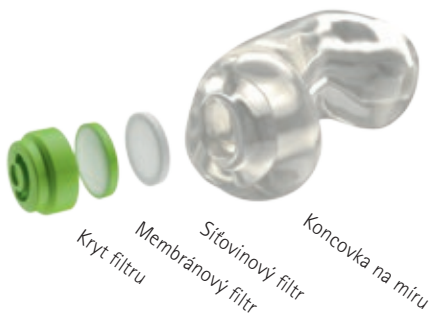

## Phonak Serenity Choice™ Plus

Individuální ochrana sluchu pro opakované použití

Ušní koncovky na míru se speciálními filtry pro různá akustická prostředí, díky individuálnímu tvarování perfektně sedí a poskytují maximální ochranu.

Na výběr ze dvou typů materiálů (silikon a akryl) a dvou velikostí (Full a Mini).

Široké možnosti využití: při hlasité hudbě, motosportu, pro hlučnou práci, při střeleckých aktivitách, cestování letadlem, pro lepší soustředění, klidný spánek či ochranu při plavání.