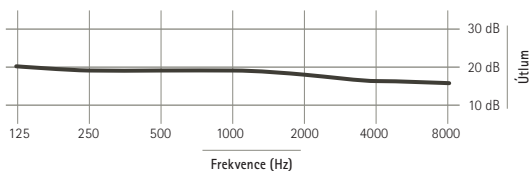

Specifické výhody produktu

Zeslabení zvuku: ☒ ☒ ☒ ☒ ☐ ☐

Zlepšení soustředění: ☒ ☒ ☒ ☒ ☒ ☒

17 SNR | 10 NRR

Údaje z osvědčení Serenity Choice™ Music (KM 20)

CE	125 (Hz)	250 (Hz)	500 (Hz)	1 (kHz)	2 (kHz)	4 (kHz)	8 (kHz)	H	M	L	SNR
Střední hodnota útlumu (dB)	23.6	22.8	22.7	25.8	22.8	15.8	17.4				
Standardní odchylka (dB)	4.6	5.9	5.3	4.6	5.2	2.6	3.6	15	18	18	17
Očekávaná úroveň ochrany 95% (dB)	19.0	16.9	17.4	21.2	17.6	13.2	13.8				

ANSI	125 (Hz)	250 (Hz)	500 (Hz)	1 (kHz)	2 (kHz)	3.15 (kHz)	4 (kHz)	6.3 (kHz)	8 (kHz)	NRR
Střední hodnota útlumu (dB)	23.8	21.6	21.6	25.8	24.7	15.9	15.6	17.1	13.5	
Standardní odchylka (dB)	2.6	3.2	2.9	4.8	3.9	2.6	3.2	3.0	4.4	10
Očekávaná úroveň ochrany 98% (dB)	18.6	15.2	15.8	16.2	16.9	-	10.0	-	7.9	

Používání produktu

- Umožňuje užívat si hudbu při bezpečné hladině hlasitosti
- Pomáhá předcházet poškození sluchu na koncertech, v klubech, barech atd.
- Optimální komfort
- Minimální okluze

Obsah balení

- 3 páry ušních koncovek (velikost S, M a L)
- Dva akustické filtry 17 dB
- Hliníkové pouzdro s kroužkem na klíče
- Vícejazyčná příručka