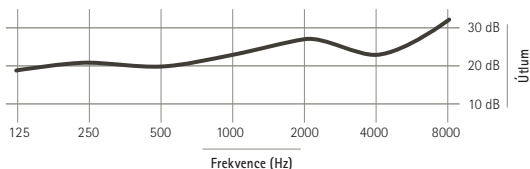

Specifické výhody produktu

Zeslabení zvuku: ☒ ☒ ☒ ☒ ☒ ☐

Zlepšení soustředění: ☒ ☒ ☒ ☒ ☒ ☐

24 | 16
SNR | NRR

Údaje z osvědčení Serenity Choice™ Work (KI 25)

CE	125 (Hz)	250 (Hz)	500 (Hz)	1 (kHz)	2 (kHz)	4 (kHz)	8 (kHz)	H	M	L	SNR
Střední hodnota útlumu (dB)	23.2	22.3	22.7	24.8	30.8	22.5	36.7				
Standardní odchylka (dB)	3.0	2.6	2.6	3.6	3.3	2.9	3.5	23	22	21	24
Očekávaná úroveň ochrany 95% (dB)	20.2	19.7	20.1	21.2	27.5	19.6	33.2				

ANSI	125 (Hz)	250 (Hz)	500 (Hz)	1 (kHz)	2 (kHz)	3.15 (kHz)	4 (kHz)	6.3 (kHz)	8 (kHz)	NRR
Střední hodnota útlumu (dB)	22.1	20.7	20.5	24.3	31.1	31.6	21.8	22.7	33.7	
Standardní odchylka (dB)	3.0	2.8	3.6	3.8	4.0	5.1	3.2	3.4	4.1	16
Očekávaná úroveň ochrany 98% (dB)	18.1	15.1	13.3	16.7	23.1	-	18.4	-	20.7	

Používání produktu

- Vhodný pro domácí dílny, zahradničení, úklid
- Zeslabuje hluk těžkých a obráběcích strojů a zařízení

Obsah balení

- 3 páry ušních koncovek (velikost S, M a L)
- Dva akustické filtry 24 dB
- Hliníkové pouzdro s kroužkem na klíče
- Vícejazyčná příručka