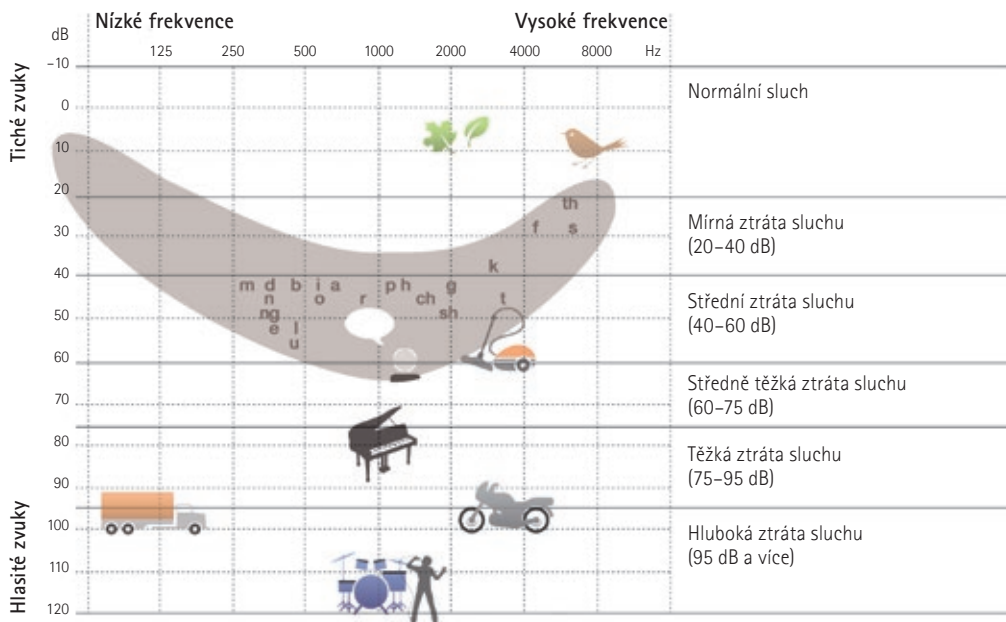

Váš audiogram

Odborný lékař otestuje Váš sluch v každém uchu zvlášť a výsledky zaznamenaná do audiogramu, jak je vyobrazeno níže.

Charakteristika ztráty sluchu

Mírná ztráta sluchu

Tiché zvuky nejsou slyšet. Porozumění řeči v hlučném prostředí je obtížné.

Střední ztráta sluchu

Tiché a středně hlasité zvuky jsou neslyšitelné. Porozumění řeči při hluku v pozadí je velmi obtížné.

Těžká ztráta sluchu

Rozhovor musí být nahlas. Komunikace ve skupině vyžaduje velké úsilí.

Hluboká ztráta sluchu

Slyšíte jen některé velmi hlasité zvuky. Komunikace bez sluchadla již není možná ani při intenzivním úsilí.